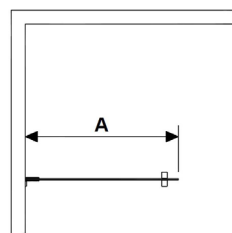

SKÄRMVÄGG/BADKAR

Skärmvägg dörr