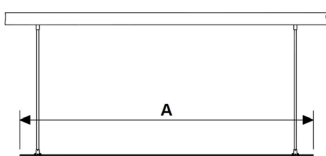

SPECIAL 2

Special 2 har samma duschmodeller som i Special 1, fast här kan ni överstiga våra standardmått (obs dörrbredd max 100 cm), fråga oss gärna vad som är möjligt. Använd skisserna på Special 1 för att se måttenheter. Är inte just den modell ni är intresserad av med, så tveka inte att höra av er, det är mycket möjligt att vi kan lösa även det. Kontakta Svedbergs för offert.