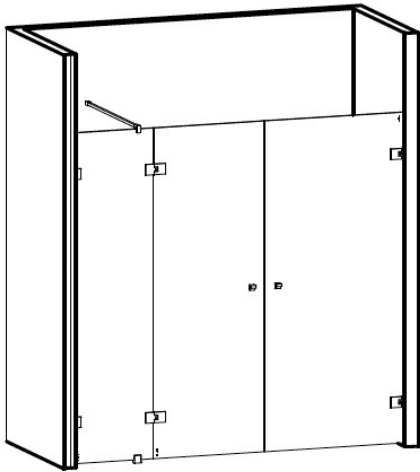

NISCH TRIPPEL