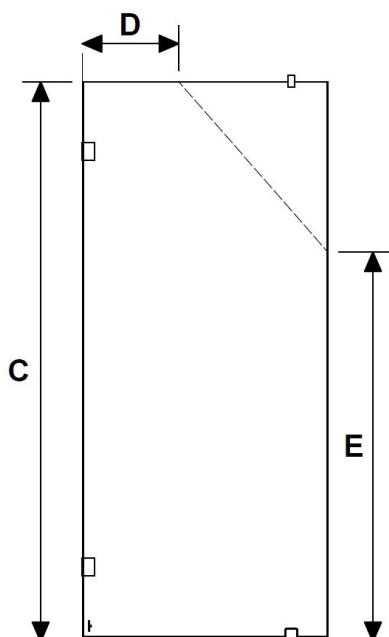

180° DUSCH

VI SKAPAR DIN ÖNSKEDUSCH

SVEDBERGS

180° SPECIAL 1

Vi gör det möjligt att måttanpassa din dusch precis hur du vill ha det. Vi kan erbjuda duschbredder mellan 20 till 100 cm.

Duschhöjder mellan 50 till 200 cm (glashöjd 198,2 cm + 1,8 cm mellanrum vid golv). Glas kan snedkapas eller anpassas på andra sätt efter dina önskemål. Var mycket noggrann när du mäter. När du är färdig med måtttagningen, kontrollera samtliga mått en extra gång. Lämna därefter din färdiga skiss till din Svedbergs återförsäljare. Beräknad leveranstid är 3-4 veckor från mottagen beställning/ritning. Specialbeställning går ej att avbeställa/returnera.

HÖRNDUSCH/BADKAR

Ange önskat totalmått:

A DÖRR

B FAST DÖRR

C Ange mått (standard 2000 mm)

A = Totalbredd från vägg, max 1000 mm.
B = Totalbredd från vägg, max 1000 mm.
C = Totalhöjd glas från golv, max 2000 mm.
 OBS. stag fast vägg bygger 24 mm.
 Glasen kan fås snedkapade, det fasta med urtag eller hål för rör genomföring. Bifoga skiss vid beställning.

B = Totalbredd från vägg, max 1000 mm.

C = Totalhöjd glas från golv, max 2000 mm. OBS. stag fast vägg bygger 24 mm

A+B = Totalbredd nisch, max 2000 mm

Glasen kan fås snedkapade, det fasta med urtag eller hål för rör genomföring.

Bifoga skiss vid beställning.

SKÄRMVÄGG/BADKAR

Skärmvägg dörr

Skärmvägg fast

Ange önskat totalmått:

A FAST DÖRR

C Ange mått (standard 2000 mm)

D Endast vid snedkapning