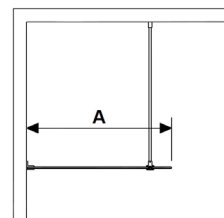

B = Totalbredd från vägg, max 1000 mm.

C = Totalhöjd glas från golv, max 2000 mm. OBS. stag fast vägg bygger 24 mm

A+B = Totalbredd nisch, max 2000 mm

Glasen kan fås snedkapade, det fasta med urtag eller hål för rör genomföring.

Bifoga skiss vid beställning.

SKÄRMVÄGG/BADKAR

Skärmvägg dörr

Skärmvägg fast

Ange önskat totalmått:

A FAST DÖRR

C Ange mått (standard 2000 mm)

D Endast vid snedkapning