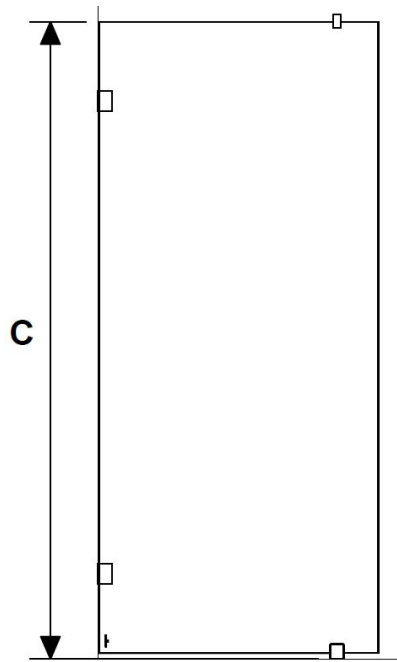

180° DUSCH

VI SKAPAR DIN ÖNSKEDUSCH

SVEDBERGS

180° SPECIAL 1

Vi gör det möjligt att måttanpassa din dusch precis hur du vill ha det. Vi kan erbjuda duschbredder mellan 20 till 100 cm.

Duschhöjder mellan 50 till 200 cm (glashöjd 198,2 cm + 1,8 cm mellanrum vid golv). Glas kan snedkapas eller anpassas på andra sätt efter dina önskemål. Var mycket noggrann när du mäter. När du är färdig med måtttagningen, kontrollera samtliga mått en extra gång. Lämna därefter din färdiga skiss till din Svedbergs återförsäljare. Beräknad leveranstid är 3-4 veckor från mottagen beställning/ritning. Specialbeställning går ej att avbeställa/returnera.

HÖRNDUSCH/BADKAR

Ange önskat totalmått:

A DÖRR

B FAST DÖRR

C Ange mått (standard 2000 mm)

A = Totalbredd från vägg, max 1000 mm.
B = Totalbredd från vägg, max 1000 mm.
C = Totalhöjd glas från golv, max 2000 mm.
 OBS. stag fast vägg bygger 24 mm.
 Glasen kan fås snedkapade, det fasta med urtag eller hål för rör genomföring. Bifoga skiss vid beställning.

NISCH ENKEL

Ange önskat totalmått:

A Ange alltid minsta mått.

C Ange mått (standard 2000 mm)

D Endast vid snedkapning

E Endast vid snedkapning

A = Totalmått Nisch (vägg - vägg), max 1000 mm.
C = Totalhöjd glas från golv, max 2000 mm
D = Bredd från vägg till snedkapning
E = Höjd från golv till snedkapning

NISCH DUBBEL

Nisch dubbel 2 dörrar

Nisch dubbel 1 dörr

Ange önskat totalmått:

A Ange alltid minsta mått. DÖRR

B Ange alltid minsta mått. FAST DÖRR

C Ange mått (standard 2000 mm)

A = Totalbredd från vägg, max 1000 mm.