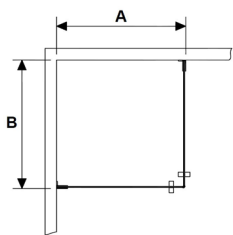

SPECIAL 2

Special 2 har samma duschmodeller som i Special 1, fast här kan ni överstiga våra standardmått (obs dörrbredd max 100 cm), fråga oss gärna vad som är möjligt. Använd skisserna på Special 1 för att se måttenheter. Är inte just den modell ni är intresserad av med, så tveka inte att höra av er, det är mycket möjligt att vi kan lösa även det. Kontakta Svedbergs för offert.