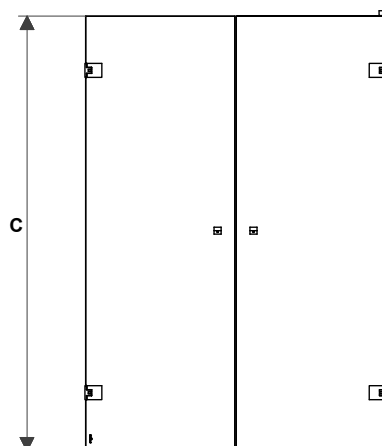

HÖRNDUSCH FAST VÄGG 180°

Ange önskat totalmått:

A

B

C

Ange mått
(standard
2000 mm)

D

- A** = Totalbredd från vägg, max 1200 mm
- B** = Totalbredd från vägg, max 1000 mm
- C** = Totalhöjd glas från golv, max 2000 mm.
OBS. stag fast vägg bygger 24 mm.
- D** = Totalbredd från vägg, max 500 mm

Glasen kan fås snedkapade, det fasta mot vägg [D] med urtag eller hål för rör genomföring. Bifoga skiss vid beställning.

HÖRNDUSCH FAST VÄGG 90°

Ange önskat totalmått:

A

B

C

Ange mått
(standard
2000 mm)

D