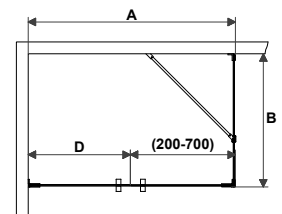

SPECIAL 2

Special 2 har samma duschmodeller som i Special 1, fast här kan ni överstiga våra standardmått (obs dörrbredd max 100 cm), fråga oss gärna vad som är möjligt. Använd skisserna på Special 1 för att se måttenheter. Är inte just den modell ni är intresserad av med, så tveka inte att höra av er, det är mycket möjligt att vi kan lösa även det. Kontakta Svedbergs för offert.