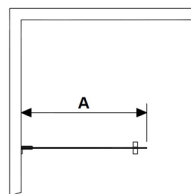

SPECIAL 2

Special 2 har samma duschmodeller som i Special 1, fast här kan ni överstiga våra standardmått (obs dörrbredd max 100 cm), fråga oss gärna vad som är möjligt. Använd skisserna på Special 1 för att se måttenheter. Är inte just den modell ni är intresserad av med, så tveka inte att höra av er, det är mycket möjligt att vi kan lösa även det. Kontakta Svedbergs för offert.