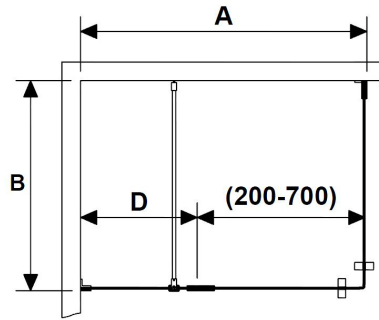

OBS. stag fast vägg bygger 24 mm.

Glaset kan fås snedkapat, det fasta mot vägg med urtag eller hål för rörgenomföring. Bifoga skiss vid beställning.

Ange önskat totalmått:

A

B

C

Ange mått
(standard
2000 mm)

HÖRNDUSCH FAST VÄGG 180°

Ange önskat totalmått:

A

B

C

Ange mått
(standard
2000 mm)

D

- A** = Totalbredd från vägg, max 1200 mm
- B** = Totalbredd från vägg, max 1000 mm
- C** = Totalhöjd glas från golv, max 2000 mm.
OBS. stag fast vägg bygger 24 mm.
- D** = Totalbredd från vägg, max 500 mm