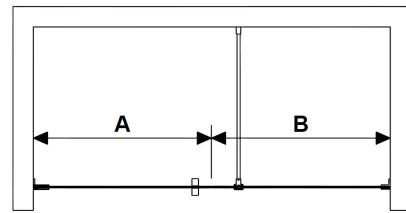

Nisch dubbel 1 dörr

Ange önskat totalmått:

A Ange alltid minsta mått. ☐ DÖRR

B Ange alltid minsta mått. ☐ FAST ☐ DÖRR

C Ange mått (standard 2000 mm)

A = Totalbredd från vägg, max 1000 mm.

B = Totalbredd från vägg, max 1000 mm.

C = Totalhöjd glas från golv, max 2000 mm. OBS. stag fast vägg bygger 24 mm

A+B = Totalbredd nisch, max 2000 mm

Glasen kan fås snedkapade, det fasta med urtag eller hål för rör genomföring.

Bifoga skiss vid beställning.