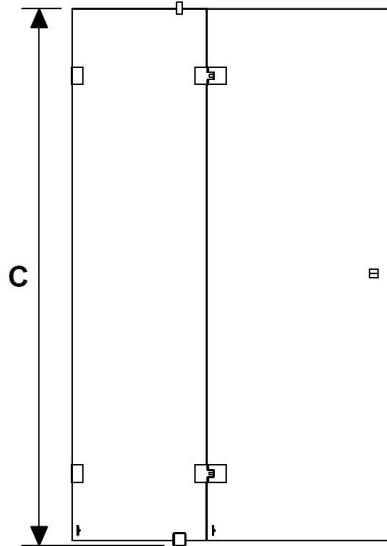

180° DUSCH

VI SKAPAR DIN ÖNSKEDUSCH

SVEDBERGS

180° SPECIAL 1

Vi gör det möjligt att måttanpassa din dusch precis hur du vill ha det. Vi kan erbjuda duschbredder mellan 20 till 100 cm.

Duschhöjder mellan 50 till 200 cm (glashöjd 198,2 cm + 1,8 cm mellanrum vid golv). Glas kan snedkapas eller anpassas på andra sätt efter dina önskemål. Var mycket noggrann när du mäter. När du är färdig med måtttagningen, kontrollera samtliga mått en extra gång. Lämna därefter din färdiga skiss till din Svedbergs återförsäljare. Beräknad leveranstid är 3-4 veckor från mottagen beställning/ritning. Specialbeställning går ej att avbeställa/returnera.

HÖRNDUSCH/BADKAR

Ange önskat totalmått:

A DÖRR

B FAST DÖRR

C Ange mått (standard 2000 mm)

A = Totalbredd från vägg, max 1000 mm.
B = Totalbredd från vägg, max 1000 mm.
C = Totalhöjd glas från golv, max 2000 mm.
 OBS. stag fast vägg bygger 24 mm.
 Glasen kan fås snedkapade, det fasta med urtag eller hål för rör genomföring. Bifoga skiss vid beställning.

OBS. stag fast vägg bygger 24 mm.

Glaset kan fås snedkapat, det fasta mot vägg med urtag eller hål för rörgenomföring. Bifoga skiss vid beställning.

Ange önskat totalmått:

A

B

C

Ange mått
(standard
2000 mm)

HÖRNDUSCH FAST VÄGG 180°

Ange önskat totalmått:

A

B

C

Ange mått
(standard
2000 mm)

D

- A** = Totalbredd från vägg, max 1200 mm
- B** = Totalbredd från vägg, max 1000 mm
- C** = Totalhöjd glas från golv, max 2000 mm.
OBS. stag fast vägg bygger 24 mm.
- D** = Totalbredd från vägg, max 500 mm