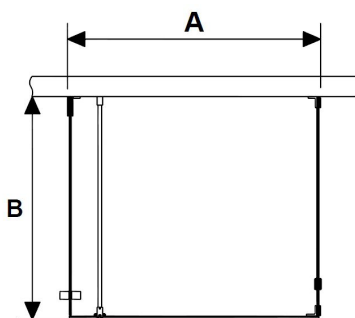

Det fasta glaset kan fås med urtag eller hål för rör genomföring.

Bifoga skiss vid beställning.

SKÄRMVÄGG ÖPPEN

A = Glasbredd 1000-2000 mm

C = Totalhöjd glas från golv, max 2000 mm.

OBS. stag fast vägg bygger 24 mm.
Stagets längd är 1 m = maxmått från vägg.
Glaset kan fås snedkapat. Bifoga skiss vid beställning.

Ange önskat totalmått:

A

C

Ange mått
(standard
2000 mm)

MITT PÅ VÄGG

A = Totalbredd, max 1000 mm

B = Totalbredd från vägg, max 1000 mm

C = Totalhöjd glas från golv, max 2000 mm.