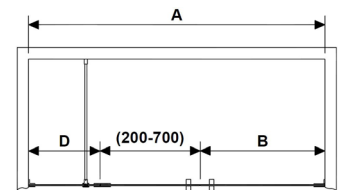

SPECIAL 2

Special 2 har samma duschmodeller som i Special 1, fast här kan ni överstiga våra standardmått (obs dörrbredd max 100 cm), fråga oss gärna vad som är möjligt. Använd skisserna på Special 1 för att se måttenheter. Är inte just den modell ni är intresserad av med, så tveka inte att höra av er, det är mycket möjligt att vi kan lösa även det. Kontakta Svedbergs för offert.