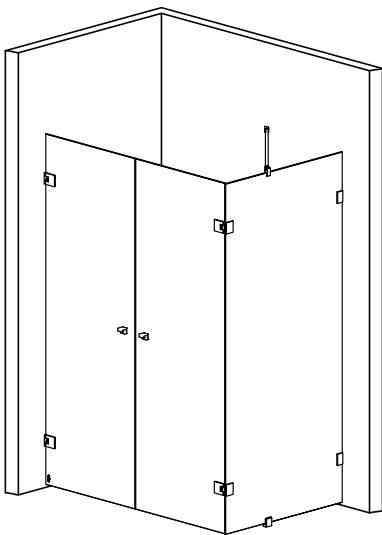

HÖRNDUSCH FAST VÄGG 180°

Ange önskat totalmått:

A

B

C

Ange mått
(standard
2000 mm)

D

- A** = Totalbredd från vägg, max 1200 mm
- B** = Totalbredd från vägg, max 1000 mm
- C** = Totalhöjd glas från golv, max 2000 mm.
OBS. stag fast vägg bygger 24 mm.
- D** = Totalbredd från vägg, max 500 mm

Glasen kan fås snedkapade, det fasta mot vägg [D] med urtag eller hål för rör genomföring. Bifoga skiss vid beställning.

HÖRNDUSCH FAST VÄGG 90°

Ange önskat totalmått:

A

B

C

Ange mått
(standard
2000 mm)

D