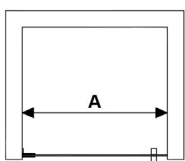

SPECIAL 2

Special 2 har samma duschmodeller som i Special 1, fast här kan ni överstiga våra standardmått (obs dörrbredd max 100 cm), fråga oss gärna vad som är möjligt. Använd skisserna på Special 1 för att se måttenheter. Är inte just den modell ni är intresserad av med, så tveka inte att höra av er, det är mycket möjligt att vi kan lösa även det. Kontakta Svedbergs för offert.