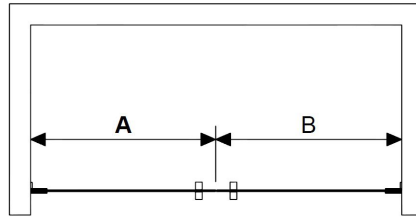

NISCH DUBBEL

Nisch dubbel 2 dörrar