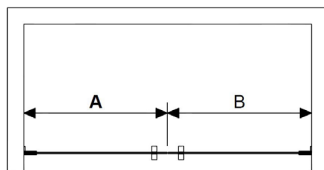

SPECIAL 2

Special 2 har samma duschmodeller som i Special 1, fast här kan ni överstiga våra standardmått (obs dörrbredd max 100 cm), fråga oss gärna vad som är möjligt. Använd skisserna på Special 1 för att se måttenheter. Är inte just den modell ni är intresserad av med, så tveka inte att höra av er, det är mycket möjligt att vi kan lösa även det. Kontakta Svedbergs för offert.