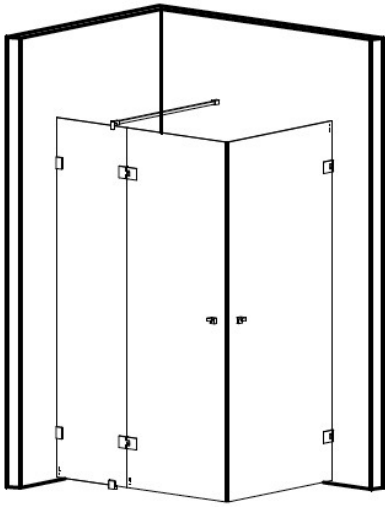

OBS. stag fast vägg bygger 24 mm.

Glaset kan fås snedkapat, det fasta mot vägg med urtag eller hål för rörgenomföring. Bifoga skiss vid beställning.

Ange önskat totalmått:

A

B

C

Ange mått
(standard
2000 mm)

HÖRNDUSCH FAST VÄGG 180°

Ange önskat totalmått:

A

B

C

Ange mått
(standard
2000 mm)

D

- A** = Totalbredd från vägg, max 1200 mm
- B** = Totalbredd från vägg, max 1000 mm
- C** = Totalhöjd glas från golv, max 2000 mm.
OBS. stag fast vägg bygger 24 mm.
- D** = Totalbredd från vägg, max 500 mm