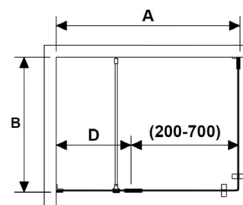

SPECIAL 2

Special 2 har samma duschmodeller som i Special 1, fast här kan ni överstiga våra standardmått (obs dörrbredd max 100 cm), fråga oss gärna vad som är möjligt. Använd skisserna på Special 1 för att se måttenheter. Är inte just den modell ni är intresserad av med, så tveka inte att höra av er, det är mycket möjligt att vi kan lösa även det. Kontakta Svedbergs för offert.