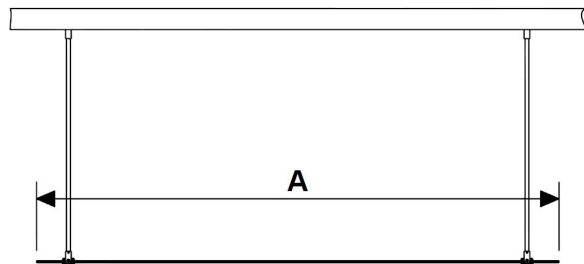

Bifoga skiss vid beställning.

SKÄRMVÄGG/BADKAR

Skärmvägg dörr

Skärmvägg fast

Ange önskat totalmått:

A FAST DÖRR

C Ange mått (standard 2000 mm)

D Endast vid snedkapning

E Endast vid snedkapning

A = Totalbredd från vägg, max 1000 mm.

C = Totalhöjd glas från golv, max 2000 mm. OBS. stag fast vägg bygger 24 mm.

D = Bredd från vägg till snedkapning

E = Höjd från golv till snedkapning

Det fasta glaset kan fås med urtag eller hål för rör genomföring.

Bifoga skiss vid beställning.

SKÄRMVÄGG ÖPPEN

A = Glasbredd 1000-2000 mm

C = Totalhöjd glas från golv, max 2000 mm.

OBS. stag fast vägg bygger 24 mm.
Stagets längd är 1 m = maxmått från vägg.
Glaset kan fås snedkapat. Bifoga skiss vid beställning.