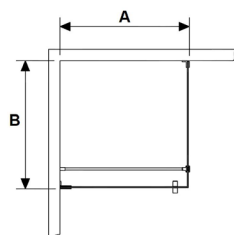

SPECIAL 2

Special 2 har samma duschmodeller som i Special 1, fast här kan ni överstiga våra standardmått (obs dörrbredd max 100 cm), fråga oss gärna vad som är möjligt. Använd skisserna på Special 1 för att se måttenheter. Är inte just den modell ni är intresserad av med, så tveka inte att höra av er, det är mycket möjligt att vi kan lösa även det. Kontakta Svedbergs för offert.