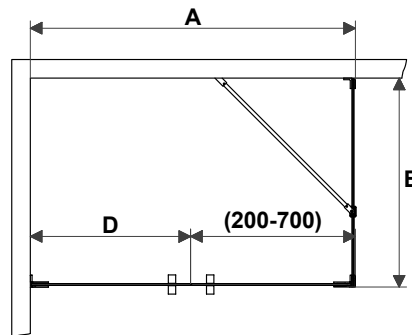

HÖRNDUSCH FAST VÄGG 90°

Ange önskat totalmått:

A

B

C

Ange mått
(standard
2000 mm)

D

- **A** = Totalbredd från vägg, max 1400 mm
- **B** = Totalbredd från vägg, max 1000 mm
- **C** = Totalhöjd glas från golv, max 2000 mm.
  OBS. stag fast vägg bygger 24 mm.
- **D** = Totalbredd från vägg, max 1000 mm

Glasen kan fås snedkapade, det fasta mot vägg [D] med urtag eller hål för rör genomföring. Bifoga skiss vid beställning.