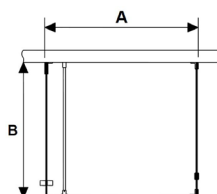

SPECIAL 2

Special 2 har samma duschmodeller som i Special 1, fast här kan ni överstiga våra standardmått (obs dörrbredd max 100 cm), fråga oss gärna vad som är möjligt. Använd skisserna på Special 1 för att se måttenheter. Är inte just den modell ni är intresserad av med, så tveka inte att höra av er, det är mycket möjligt att vi kan lösa även det. Kontakta Svedbergs för offert.