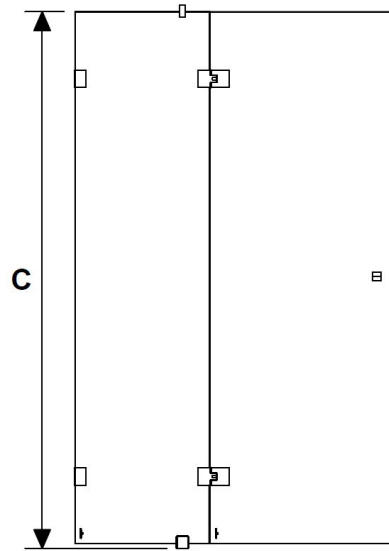

NISCH TRIPPEL