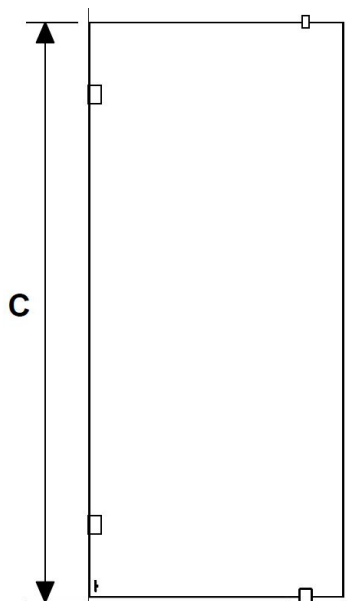

180° DUSCH

VI SKAPAR DIN ÖNSKEDUSCH

SVEDBERGS

180° SPECIAL 1

Vi gör det möjligt att måttanpassa din dusch precis hur du vill ha det. Vi kan erbjuda duschbredder mellan 20 till 100 cm.

Duschhöjder mellan 50 till 200 cm (glashöjd 198,2 cm + 1,8 cm mellanrum vid golv). Glas kan snedkapas eller anpassas på andra sätt efter dina önskemål. Var mycket noggrann när du mäter. När du är färdig med måtttagningen, kontrollera samtliga mått en extra gång. Lämna därefter din färdiga skiss till din Svedbergs återförsäljare. Beräknad leveranstid är 3-4 veckor från mottagen beställning/ritning. Specialbeställning går ej att avbeställa/returnera.

HÖRNDUSCH/BADKAR

Ange önskat totalmått:

A DÖRR

B FAST DÖRR

C Ange mått (standard 2000 mm)

A = Totalbredd från vägg, max 1000 mm.
B = Totalbredd från vägg, max 1000 mm.
C = Totalhöjd glas från golv, max 2000 mm.
 OBS. stag fast vägg bygger 24 mm.
 Glasen kan fås snedkapade, det fasta med urtag eller hål för rör genomföring. Bifoga skiss vid beställning.

Det fasta glaset kan fås med urtag eller hål för rör genomföring.

Bifoga skiss vid beställning.

SKÄRMVÄGG ÖPPEN

A = Glasbredd 1000-2000 mm

C = Totalhöjd glas från golv, max 2000 mm.

OBS. stag fast vägg bygger 24 mm.
Stagets längd är 1 m = maxmått från vägg.
Glaset kan fås snedkapat. Bifoga skiss vid beställning.

Ange önskat totalmått:

A

C

Ange mått
(standard
2000 mm)

MITT PÅ VÄGG

A = Totalbredd, max 1000 mm

B = Totalbredd från vägg, max 1000 mm

C = Totalhöjd glas från golv, max 2000 mm.