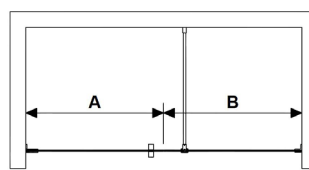

SPECIAL 2

Special 2 har samma duschmodeller som i Special 1, fast här kan ni överstiga våra standardmått (obs dörrbredd max 100 cm), fråga oss gärna vad som är möjligt. Använd skisserna på Special 1 för att se måttenheter. Är inte just den modell ni är intresserad av med, så tveka inte att höra av er, det är mycket möjligt att vi kan lösa även det. Kontakta Svedbergs för offert.