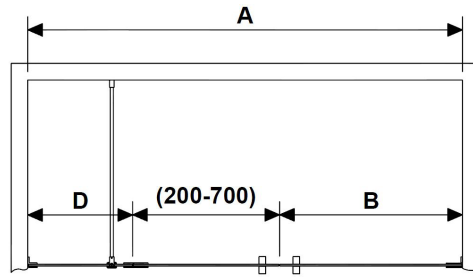

NISCH TRIPPEL